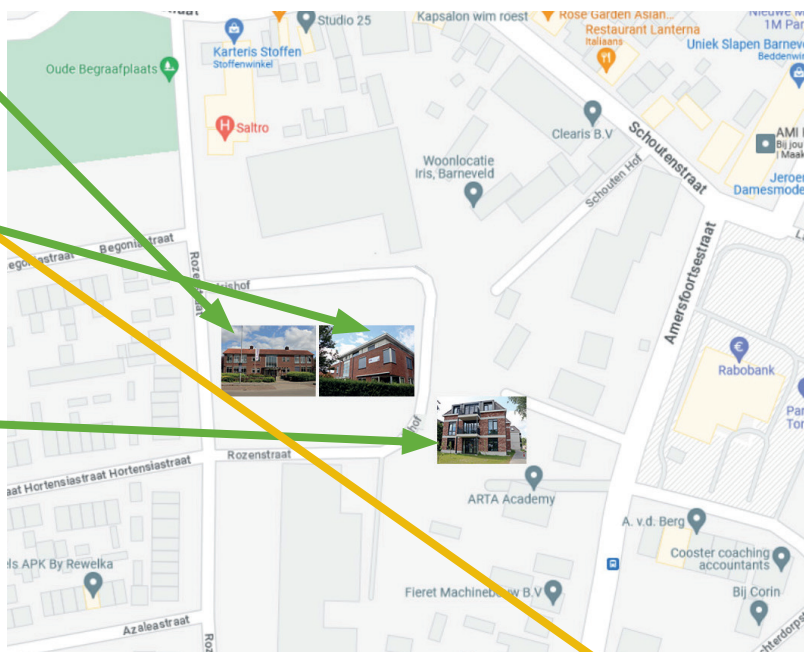

De Rozelaar heeft 2 woonlocaties dicht bij elkaar: Woonlocatie Iris en Woonlocatie aan de Irishof. Beide woonlocaties liggen aan de Irishof. Woonlocatie Iris heeft de even nummers, Woonlocatie aan de Irishof de oneven nummers.

Navigeer naar Irishof 27A, Barneveld. Als je met de auto komt sla je vanaf de Schoutenstraat de Rozenstraat in. Hier is de hoofdlocatie van de Rozelaar (Rozenstraat 9)

Net voor óf na het gebouw ga je links de Irishof op. Rijd door totdat je niet verder kunt (je kunt rond rijden) en parkeer je auto waar borden staan van 'Parkeren Irishof'. Parkeer niet op de parkeerplaatsen van de Rozelaar-bussen.

De ingang van Woonlocatie aan de Irishof ligt aan de zijkant. Je komt hier via het paadje langs het gebouw. Volg het bordje 'Irishof 1 t/m 53'.

Hoofdlocatie
Rozelaar
Rozenstraat 9

Woonlocatie Iris
Irishof 2

Woonlocatie
aan de Irishof
Irishof 27A

Parkeren

Ingang

Parkeren
Woonlocatie
aan de Irishof

Ingang
Woonlocatie
aan de Irishof